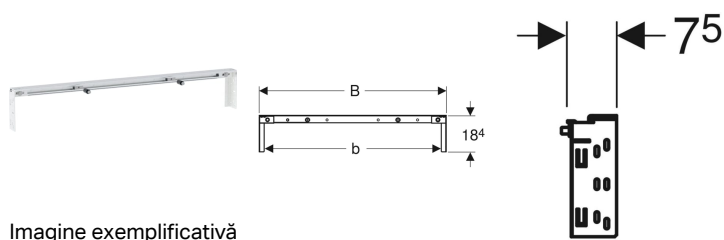

Traversă Geberit Duofix pentru fixarea elementului de instalare, pentru distanța între stâlpi de la 60 cm

Imagine exemplificativă

Domenii de utilizare

- Pentru construcție cu pereți ușori
- Pentru încorporare în instalații aparente pe toată înălțimea încăperii
- Pentru montare în pereți de instalații la înălțimea încăperii
- Pentru încorporare în pereți de sistem Geberit Duofix pe toată înălțimea încăperii
- Pentru montare între stâlpii de la podea la tavan pentru lățimi nominale de 60, 75, 90, 105, 120 sau 135 cm
- Pentru realizarea de nișe pentru, de exemplu, dulapuri cu oglinzi încastrate
- Pentru fixarea elementelor de instalare pe lavoar Geberit Duofix între doi stâlpi
- Necesară dacă nu este posibilă fixarea elementului de instalare pentru lavoar pe peretele din spate cu ajutorul ancorelor de perete

Caracteristici

- Galvanizat
- Lățime nominală de 60 cm, potrivită pentru elemente de instalare pentru lavoar cu lățimea de 44 cm sau 50 cm (cu o fixare a mobilierului limitată la 50 cm)
- Lățimi nominale de 75 cm până la 120 cm, potrivite pentru elemente de instalare pentru lavoar cu lățimea de 50 cm
- Lățimi nominale de 120 cm până la 135 cm, potrivite pentru elemente de instalare pentru lavoar cu lățimea de 44 cm sau 50 cm (cu fixare limitată la 50 cm pentru mobilier)
- Lățimi nominale între 120 cm și 135 cm, potrivite pentru lavoare duble

Date tehnice

Material | Oțel

Lista elementelor livrate

- 2 coturi de fixare
- Material de fixare pentru elementul de instalare pentru lavoar
- Material de fixare

Cod art.	Lățime nominală	B	b
111.041.00.1	60 cm	65 cm	60 cm
111.042.00.1	75 cm	80 cm	75 cm
111.043.00.1	90 cm	95 cm	90 cm
111.044.00.1	105 cm	110 cm	105 cm
111.045.00.1	120 cm	125 cm	120 cm
111.046.00.1	135 cm	140 cm	135 cm